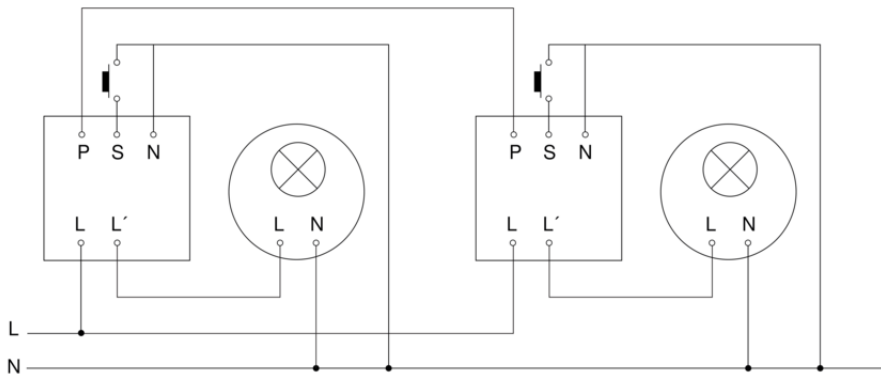

Präsenzmelder - Professional Line

HF 360

COM1 - Unterputz
EAN 4007841 002800
Art.-Nr. 002800

HF 360

COM1 - Unterputz
EAN 4007841 002800
Art.-Nr. 002800

Schaltplan Master

Schaltplan Master-Master Vernetzung

HF 360

COM1 - Unterputz
EAN 4007841 002800
Art.-Nr. 002800

Schaltplan Master-Slave Vernetzung