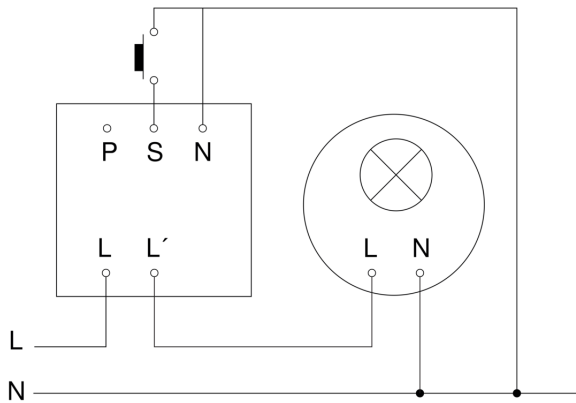

Präsenzmelder - Professional Line

HF 360

COM1 - Unterputz
EAN 4007841 002800
Art.-Nr. 002800

HF 360

COM1 - Unterputz
EAN 4007841 002800
Art.-Nr. 002800

Schaltplan Master

Schaltplan Master-Master Vernetzung

HF 360

COM1 - Unterputz
EAN 4007841 002800
Art.-Nr. 002800

Schaltplan Master-Slave Vernetzung